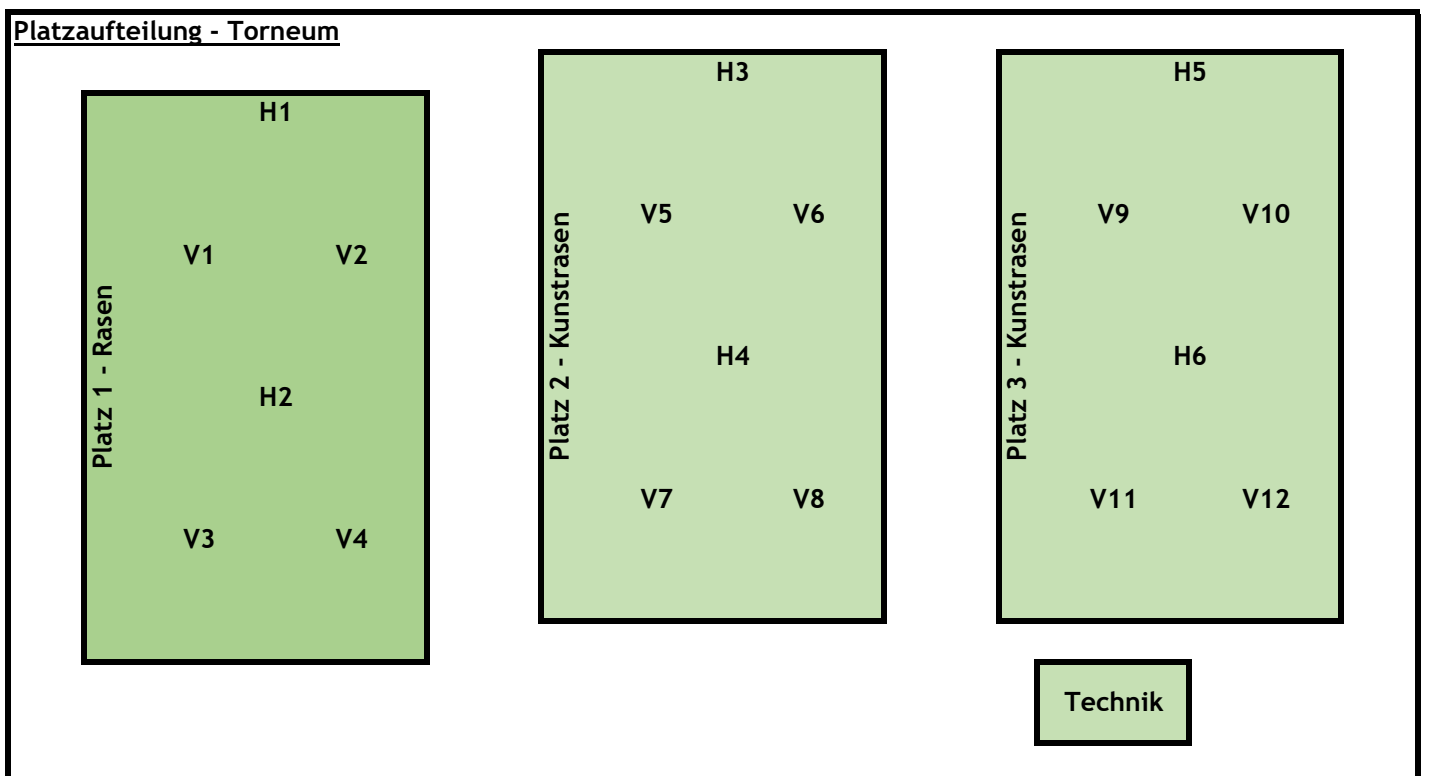

Donnerstag		14.30	15.00	15.30	16.00	16.30	17.00	17.30	18.00	18.30	19.00	19.30	20.00	20.30	21.00	21.30	22.00		
Platz 1 (Rasen)																			
H1	V1 + V2	<i>ausschließlich bei Bedarf</i>						1.A | 2002			<i>vorherige Absprache notwendig</i>								
H2	V3 + V4																		
Platz 2 (Kunstrasen)																			
H3	V5							2.E | 2010			1. Herren								
	V6							5.E + 6.E | 2011											
H4	V7							1.E | 2010									3.A | 2003		
	V8							4.E | 2010											
Platz 3 (Kunstrasen)																			
H5	V9							2.F | 2012			2.A | 2002 & 1.A | 2001			3. Herren					
	V10							3.F | 2013											
H6	V11							1.D | 2009						2. Herren					
	V12																		
Technik																			

Freitag		14.30	15.00	15.30	16.00	16.30	17.00	17.30	18.00	18.30	19.00	19.30	20.00	20.30	21.00	21.30	22.00
Platz 1 (Rasen)																	
H1	V1 + V2	<i>ausschließlich bei Bedarf</i>						F.I.T.			<i>vorherige Absprache notwendig</i>						
H2	V3 + V4							1.wC | U15									
Platz 2 (Kunstrasen)																	
H3	V5							3.E | 2010			Alte Herren Heimspiel						
	V6							3.D | 2009									
H4	V7							1. & 2.G | 2014						2.B | 2005			
	V8																
Platz 3 (Kunstrasen)																	
H5	V9							2.C SG | 2006			3.C + 4.C | 2007			2. Damen			
	V10																
H6	V11							5.C | 2007			1. Damen						
	V12																
Technik